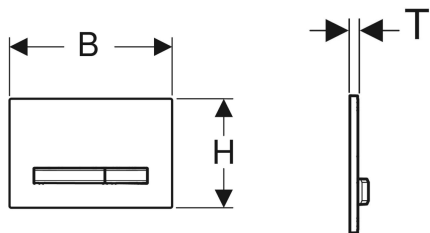

Geberit Sigma50 Betätigungsplatte für 2-Mengen-Spülung, Metallfarbe rotgold

Beispielbild

Verwendungszwecke

- Zur Spülauslösung bei Sigma UP-Spülkästen

Eigenschaften

- Betätigung von vorne

- Betätigungstasten und Grundplatte easy-to-clean-beschichtet
- Drückerstangen schallgedämmt, werkzeuglose Schnelleinstellung

Technische Daten

Betätigungskraft | < 20 N

Lieferumfang

- Befestigungsrahmen
- 2 Distanzbolzen
- 2 Drückerstangen

Art.-Nr.	Farbe / Oberfläche	Werkstoff	B	H	T	VE1	VE2
115.670.11.2	Grundplatte und Tasten: rotgold Deckplatte: weiß	Zinkdruckguss / Kunststoff	24.6 cm	16.4 cm	1.3 cm	1 St.	5 St.
115.670.DW.2	Grundplatte und Tasten: rotgold Deckplatte: schwarz	Zinkdruckguss / Kunststoff	24.6 cm	16.4 cm	1.3 cm	1 St.	5 St.
115.670.JM.2	Grundplatte und Tasten: rotgold Deckplatte: Mustang-Schiefer	Zinkdruckguss / Schiefer (Naturprodukt)	24.6 cm	16.4 cm	1.4 cm	1 St.	5 St.
115.670.JV.2	Grundplatte und Tasten: rotgold Deckplatte: Betonoptik	Zinkdruckguss / Keramik	24.6 cm	16.4 cm	1.4 cm	1 St.	5 St.
115.670.JX.2	Grundplatte und Tasten: rotgold Deckplatte: Nussbaum amerikanisch	Zinkdruckguss / Holz (Naturprodukt)	24.6 cm	16.4 cm	1.4 cm	1 St.	5 St.
115.670.QB.2	Grundplatte und Tasten: rotgold Deckplatte: rotgold, gebürstet, easy-to-clean-beschichtet	Zinkdruckguss / Messing	24.6 cm	16.4 cm	1.2 cm	1 St.	5 St. Neu

Zubehör

- Einschub für Geberit DuoFresh Stick, für Sigma UP-Spülkasten 12 cm
- Geberit Verlängerungsset für Sigma, Omega und Kappa UP-Spülkästen
- Geberit DuoFresh Modul mit automatischer Auslösung und Einschub für Geberit DuoFresh Stick, für Sigma UP-Spülkasten 12 cm
- Geberit DuoFresh Modul mit manueller Auslösung und Einschub für Geberit DuoFresh Stick, für Sigma UP-Spülkasten 12 cm